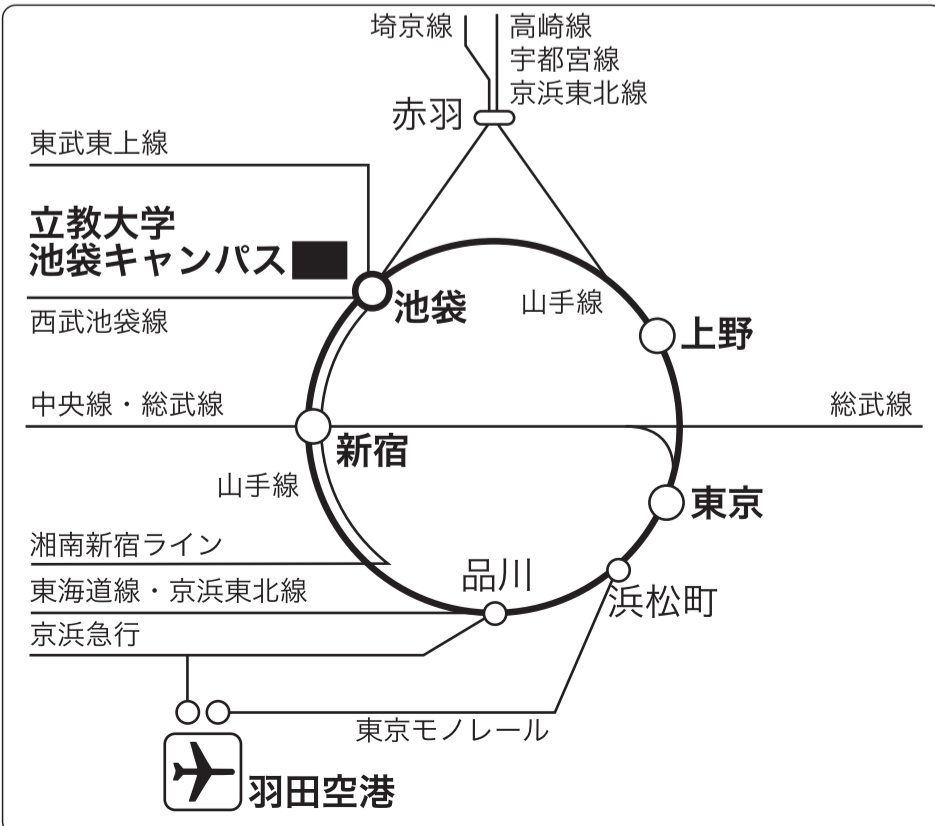

【交通アクセス】

立教大学 池袋キャンパス

大学ホームページ：http://www.rikkyo.ac.jp/

〒171-8501 東京都豊島区西池袋3-34-1

JR各線・東武東上線・西武池袋線・東京メトロ丸ノ内線／有楽町線／副都心線「池袋駅」下車。西口より徒歩約7分。