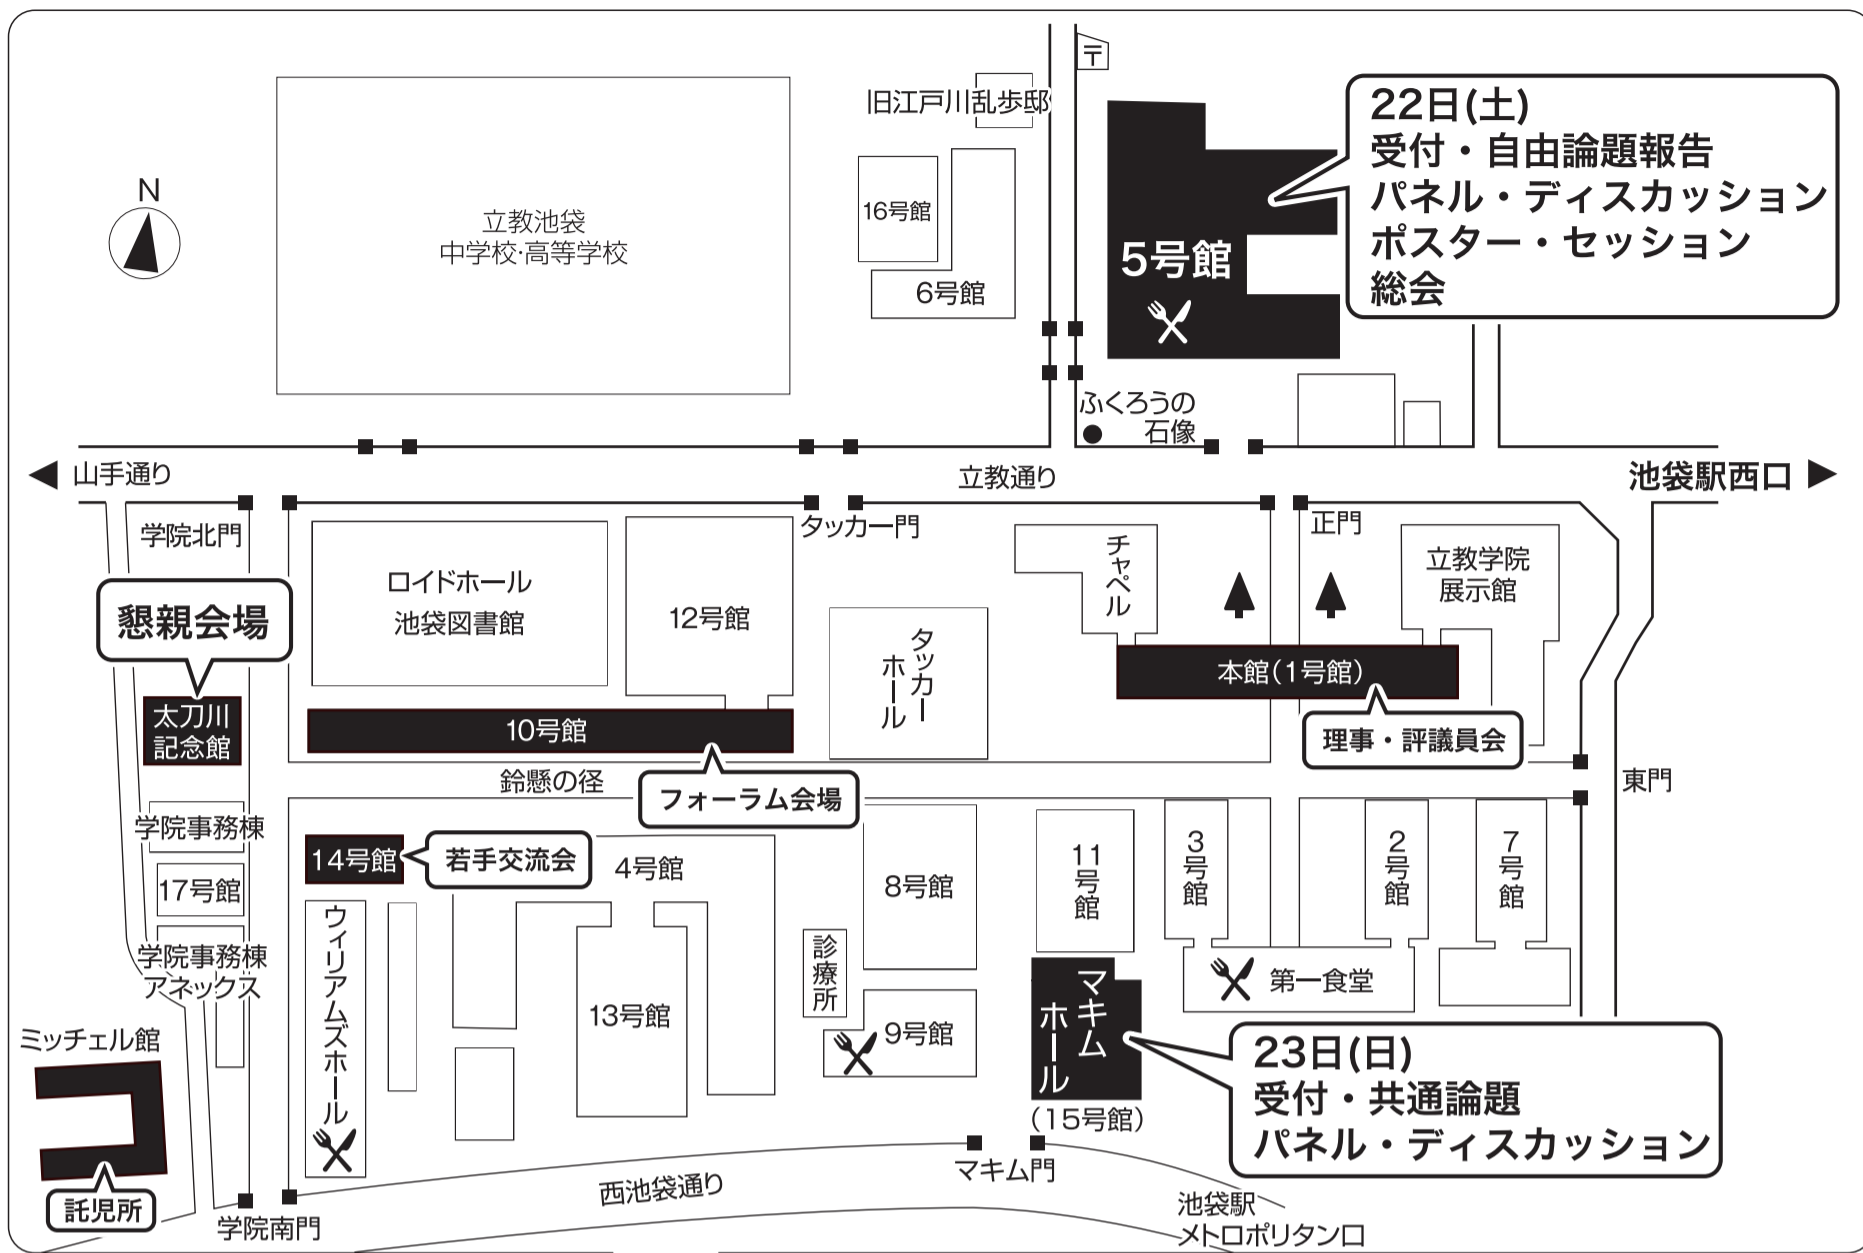

【交通アクセス】

立教大学 池袋キャンパス

大学ホームページ：http://www.rikkyo.ac.jp/

〒171-8501 東京都豊島区西池袋3-34-1

JR各線・東武東上線・西武池袋線・東京メトロ丸ノ内線／有楽町線／副都心線「池袋駅」下車。西口より徒歩約7分。